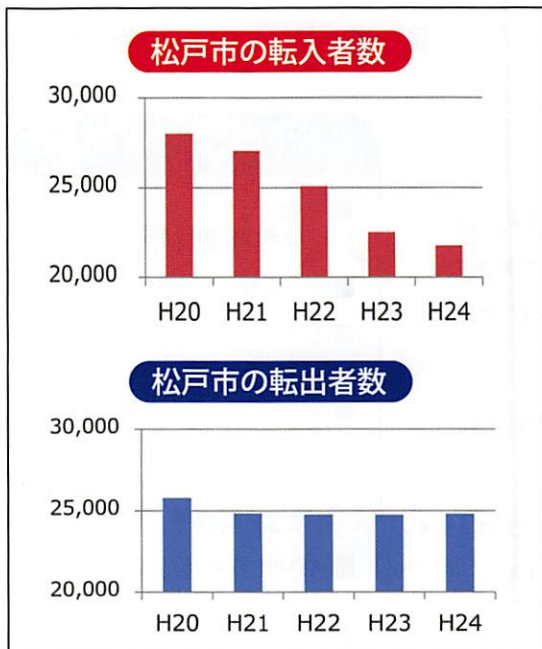

岩堀けんし

vol.14
の松戸市政レポート

発行/松戸市議会議員 岩堀けんし

〒270-0022 松戸市栗ヶ沢 791-7 TEL&FAX 047-710-7247

E-mail:matsudo@iwahorikenshi.com フェイスブック更新中

輝け!! まつどの未来!

子育て編

松戸の子育て施策は近隣他市と比べて充実しているといわれており、全国の先進事例としてとりあげられることも少なくありません。近年のある民間団体の調査では、「子育て支援が盛んな自治体」として、2年連続全国第2位とされ、特に市民団体との連携、地域の子育てコーディネーターの育成等で高い評価を得ています。しかし実際に子育てに携わると、更に政策に反映すべき点が見えてきます。

子育てしやすいと実感できる まつどを目指して

左の図が示す通り、松戸市の人口の減少の問題は、転出者が多いからではなく、転入者が少ないために起こっていることがわかりました。

松戸市の活力ある発展のためにも、**子育て世代が他市から移り住み、定住できる**ようなまちづくりが不可欠です。

幸いにも松戸市は、全国屈指の高度医療を持つ松戸市立病院の小児科や、医師会・薬剤師会との連携による小児救急システムなど、子どもの命を守る医療環境に恵まれています。これらと合わせ、松戸の子育て施策の強みを活かし、伸ばすことによって、子育て世代が「**松戸市なら安心して子育てできる**」、「**二人目三人目も、松戸市だったら産み、育てられそう**」などと、真に「**実感**」できるまちづくりが可能になると**岩堀けんし**は考えます。